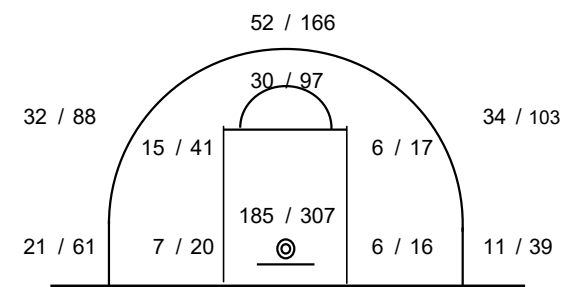

Team's Shot Chart